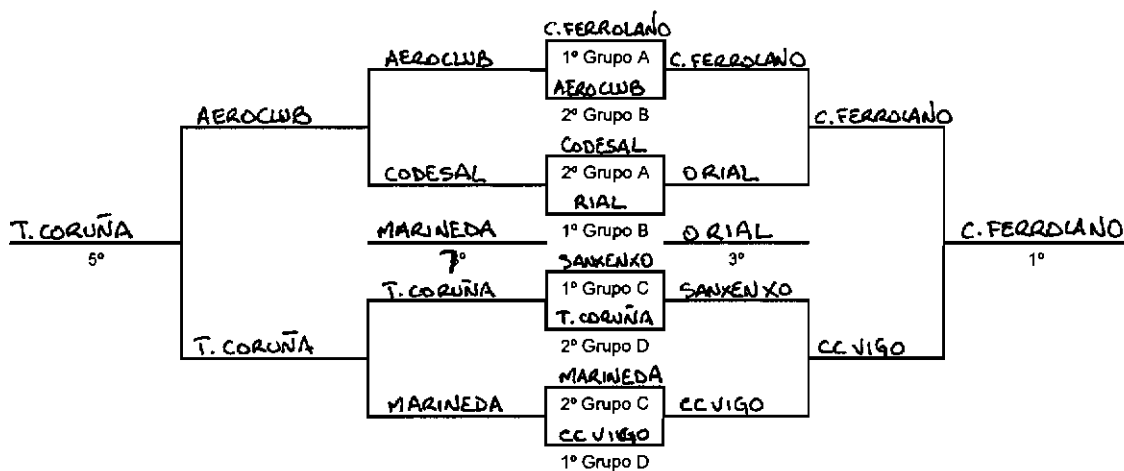

CLUB TENIS CORUÑA

FEDERACION GALEGA TENIS

2ª FASE

CUADRO CLASIFICATORIO PARA PRIMEROS Y SEGUNDOS DE CADA GRUPO

TORNEO: CAMPEONATO GALEGO POR EQUIPOS

Categoría: BENJAMIN

Fecha: 21-22

JUNIO 2008

PRIMEROS Y SEGUNDOS

CUADRO CLASIFICATORIO PARA TERCEROS DE CADA GRUPO