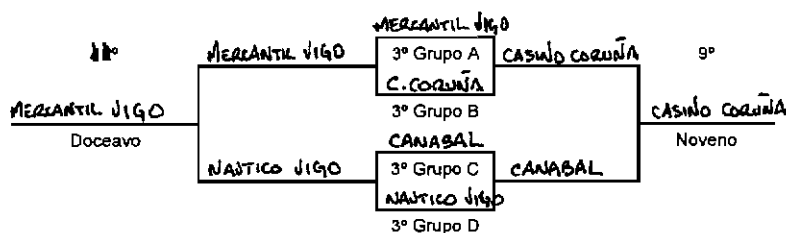

TERCEROS

CLASIFICACION FINAL

1º CASINO FERROLANO
2º C.C.VIGO
3º T. O RIAL
4º C.C.D.SANXENXO
5º T. CORUÑA
6º AEROCUBO SANTIAGO

7º E.T. MARINEDA
8º T. CODESAL
9º CASINO CORUÑA
10º CANABAL
11º MERCANTIL VIGO
12º NAUTICO VIGO