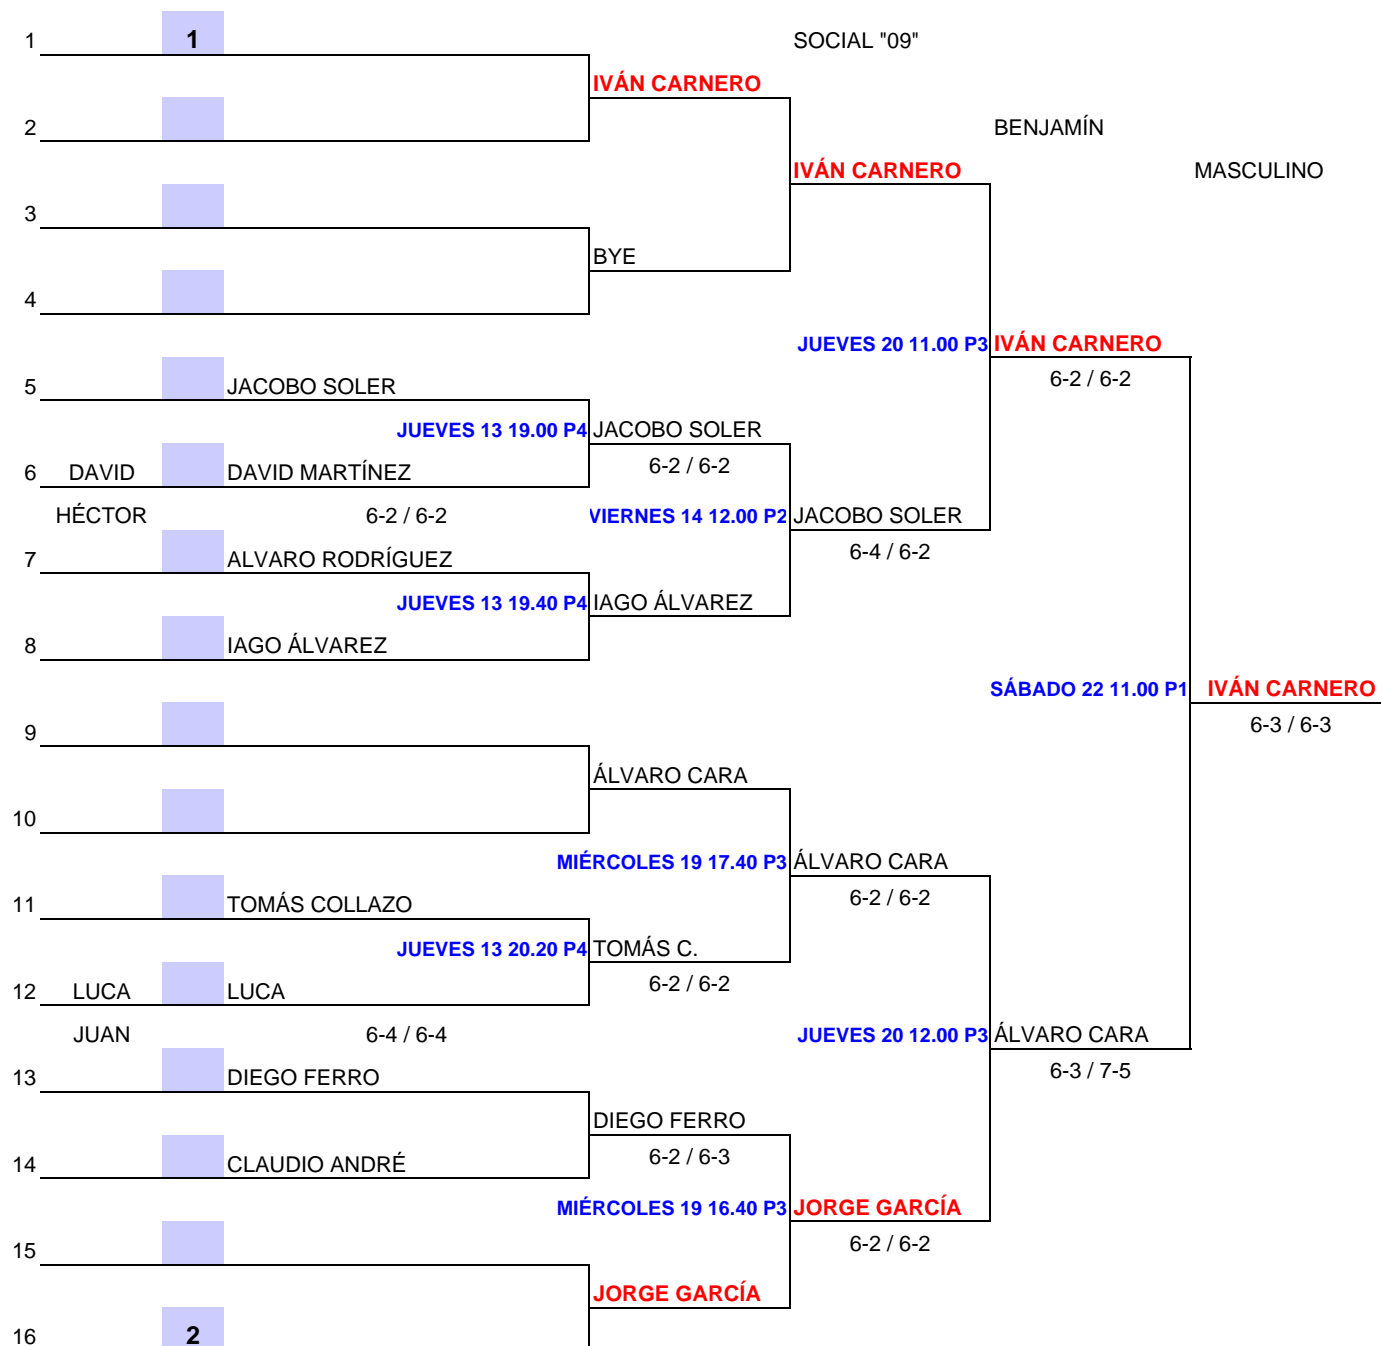

TORNEO SOCIAL 2009

BENJAMÍN MASCULINO

N. Homologación	Club	Premios Metálico	Marca Bolas	Categoría	Fechas
	Club de Tenis CODESAL		babolat	ALEVIN	

N. Licencia	C. S.	Nombre y Apellidos	Octavos	Cuartos	Semifinal	Final
-------------	-------	--------------------	---------	---------	-----------	-------

N.	Jugadores Cabeza de Serie	Wild Card (WC)	Lucky Loser (LL)	Último Jugador Aceptado
1				
2				
3				
4				
		Retirados (WO)	Causa	Juez Árbitro
5				
6				
7				
8				Fabián Gutiérrez Corvetto