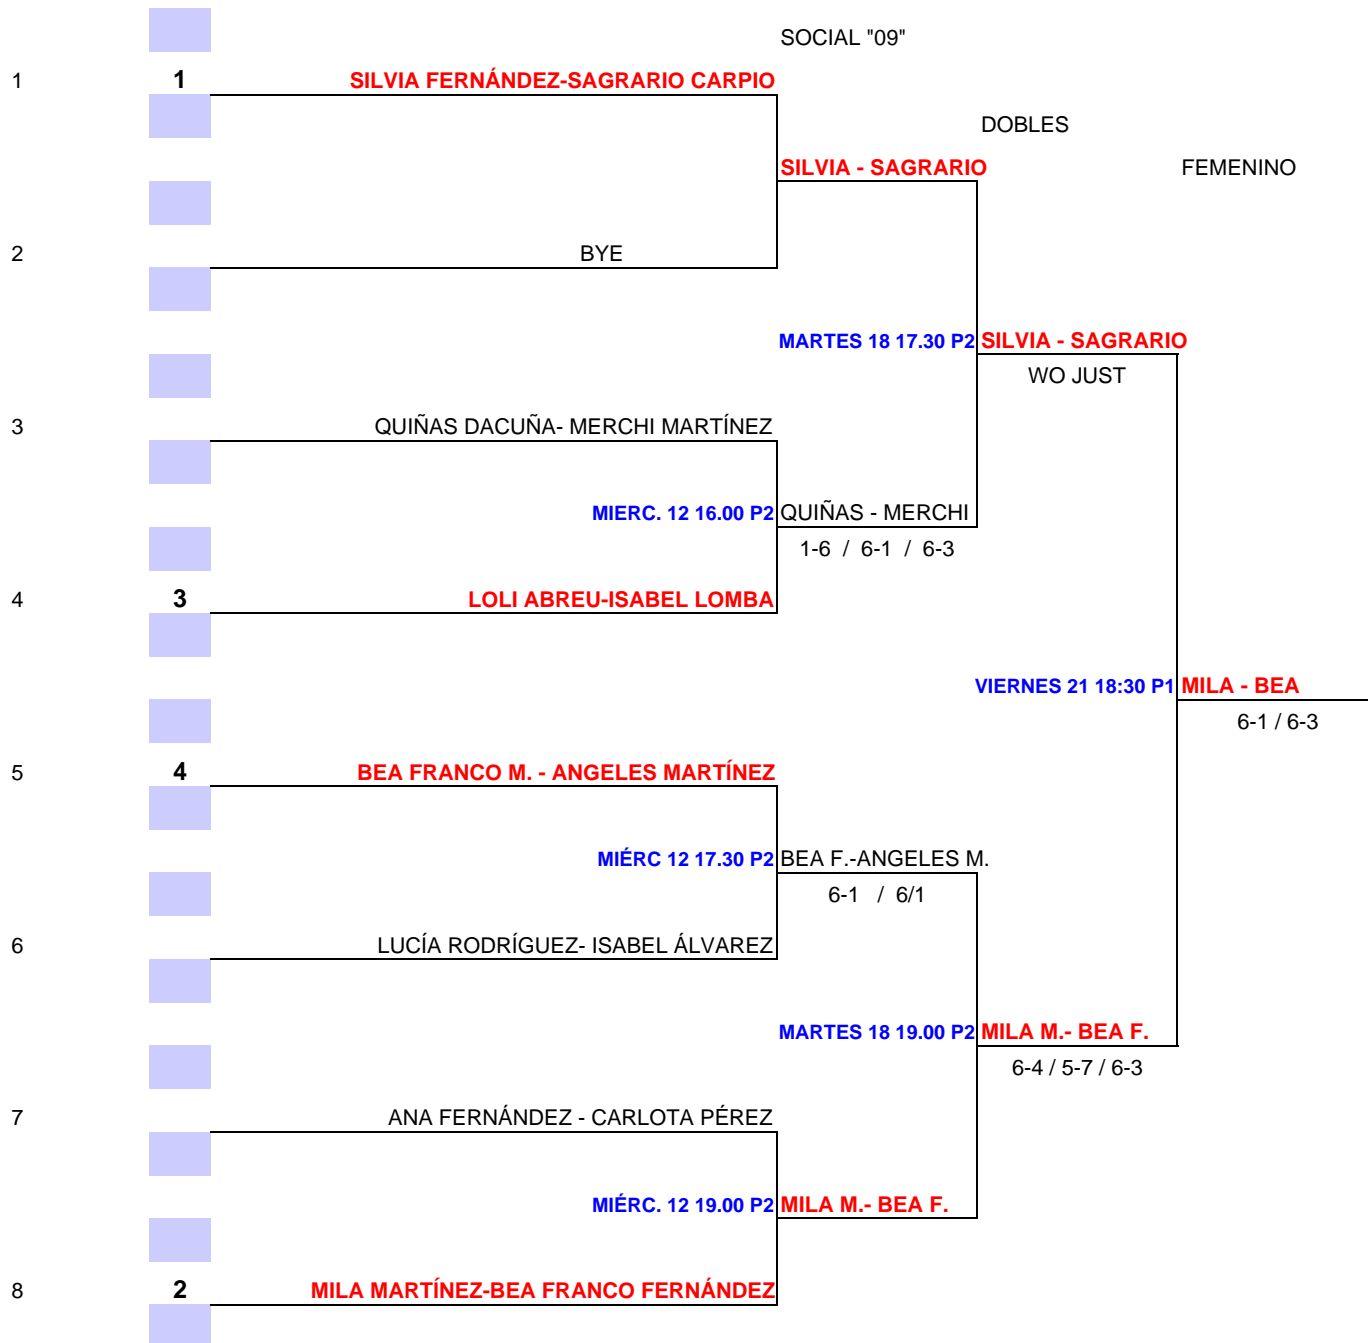

TORNEO SOCIAL 2009

DOBLES FEMENINO

N. Homologación	Club	Premios Metálico	Marca Bolas	Categoría	Fechas
	Club de Tenis CODESAL		babolat	DOBLES FEMENINO	

N. Licencia	C. S.	Nombre y Apellidos	Cuartos	Semifinal	Final	Campeonas
-------------	-------	--------------------	---------	-----------	-------	-----------

Jugadores Cabeza de Serie		Wild Card (WC)	Lucky Loser (LL)	Último Jugador Aceptado
1				
2				
3				
4				
Retirados (WO)		Causa	Juez Árbitro	
5				
6				
7				
8				Fabián Gutiérrez Corvetto